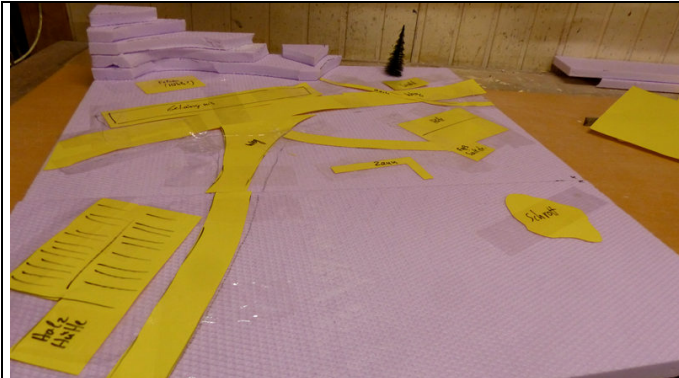

Individueller Dioramenauftrag
The Walking Dead
menta-modellbau.de

Grundplatte habe ich mit Hartschaum erstellt.

Zweigeteilte Platte damit man besser verschicken kann, da es sonst als Sperrgut laufen müsste.

Braun bemalt und mit Sand bestreut.
Die Strasse wurde mit Hartgips gestaltet.

Die Hütte habe ich mit zurecht geschnittenem Fichtenholz gebaut. Dachschindeln wurden einzeln geklebt.

natürlich dürfen nicht passende Strassenschilder fehlen, genau so wie Telegraphenmasten.

Alt und etwas zerfallen soll die Hütte wirken, mit einigen Details und Zubehör. Fässer, Säcke und Schrott etc.

Ein kleines Abwehrtürmchen wurde auf dem Dach hinzu gebaut. Weit dahinter sieht man den Steinbruch.

Die Strasse führt am Steinbruch und am Wald vorbei.

Der Kamin wurde mit den Burgbausteinen gebaut. Das Holz der Hütte ist 2-fach coloriert und sieht daher verwittert aus.