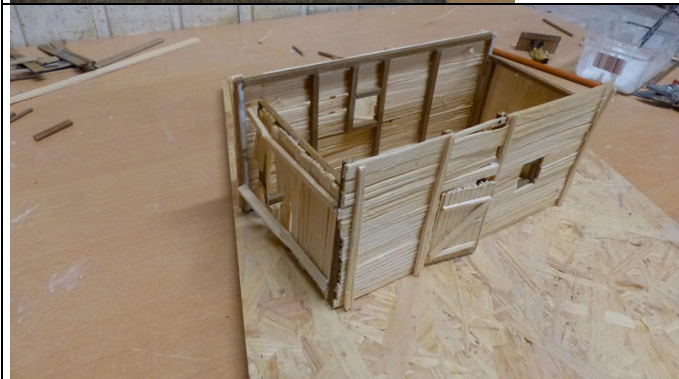

Individueller Dioramenauftrag
The Walking Dead
menta-modellbau.de

Grundplatte habe ich mit Hartschaum erstellt.

Zweigeteilte Platte damit man besser verschicken kann, da es sonst als Sperrgut laufen müsste.

Braun bemalt und mit Sand bestreut.
Die Strasse wurde mit Hartgips gestaltet.

Die Hütte habe ich mit zurecht geschnittenem Fichtenholz gebaut. Dachschindeln wurden einzeln geklebt.

natürlich dürfen nicht passende Strassenschilder fehlen, genau so wie Telegraphenmasten.

Alt und etwas zerfallen soll die Hütte wirken, mit einigen Details und Zubehör. Fässer, Säcke und Schrott etc.

Ein kleines Abwehrtürmchen wurde auf dem Dach hinzu gebaut. Weit dahinter sieht man den Steinbruch.

Die Strasse führt am Steinbruch und am Wald vorbei.

Der Kamin wurde mit den Burgbausteinen gebaut. Das Holz der Hütte ist 2-fach coloriert und sieht daher verwittert aus.